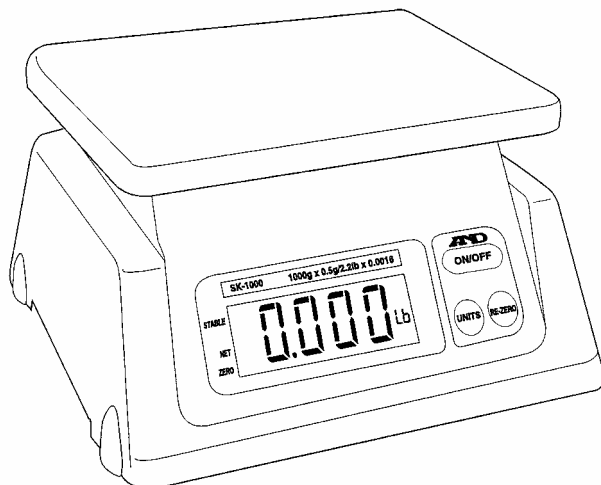

Serie SK

Básculas Digitales

Plato de acero inoxidable

Hasta 5,000
Divisiones !

Diseño
Resistente

Pantalla LCD de 1"
(25 mm)

A pruebas de
derrames

Características

- **Portátil** puede operar con 6 baterías (tipo D) o con adaptador de CA.
- **Indicación de kilogramos o libras** por medio de una tecla (**SK-5001** solo kg).
- **Modelos con indicación en onzas decimales y fraccionales** también disponibles (serie **SK-Z**).
- **Doble pantalla** una a cada lado de la báscula (en la serie **SK-D**)
- **2 años de garantía**
- **Adaptador AC** (opcional)
- **Auto Apagado** Se apaga automáticamente después de 5 min.
- **Indicador de batería baja**
- **Función de tara**
- **Cubierta de plato de acero inoxidable** de 22.8 cm x 19 cm (9"x7.5")
- **Fabricada en plástico** de alta resistencia

Modelo	Capacidad	Resolución	Tamaño del Plato
SK-1000	1000 g	0.5 g	190 x 228 mm
SK-2000	2000 g	1 g	190 x 228 mm
SK-5000	5000 g	2 g	190 x 228 mm
SK-5001*	5000 g	1 g	190 x 228 mm
SK-10K	10 kg	5 g	190 x 228 mm
SK-20K	20 kg	10 g	190 x 228 mm
SK-30K	30 kg	20 g	190 x 230 mm

Todos los Modelos		
Pantalla	Cristal líquido (LCD) de 7 segmentos, 25mm / 0.98 plug	
Tamaño del plato	230 mm x 190 mm / 9.05 x 7.48 pulgadas	
Dimensiones	mm	244 (ancho) x 232 (prof.) 137 (alto)
	pulg	9.61 (ancho) x 9.13 (prof.) x 5.39 (alto)
Alimentación	6 baterías tamaño "D" o adaptador CA (opcional)	
Vida de la batería	600 horas aprox. (manganeso); 1200 horas (alcalina) a 20° C / 68° F)	
Temperatura de operación	-10°C~40°C / 14°F~104°F HR < 85%	