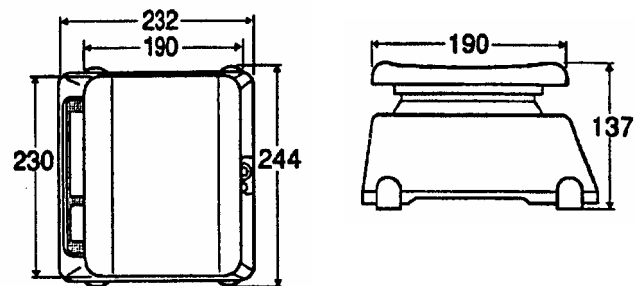

Especificaciones

	SK-1000 SK-1000D	SK-2000 SK-2000D	SK-5000 SK-5000D	SK-5001	SK-10K SK-10KD
Gramos (g)	1000 x 0.5	2000 x 1	5000 x 2	5000 x 1	-
Kilogramos (kg)	-	-	-	-	10 x 0.005
Libras (lb)	2.2 x 0.001	4.4 x 0.002	11 x 0.005	-	22 x 0.01
Linealidad	± 1g	± 2g	± 4g	± 4g	± 0.01kg
Repetibilidad / Desv. Est.	0.5g	1g	2g	2g	0.005kg
Peso	Approx. 1.6 kg. / 3.53 lb				

	SK-20K SK-20D	SK-30K SK-30KD	SK-2000Z	SK-5000Z	SK-20KZ
Gramos (g)	-	-	2000 x 1	5000 x 2	-
Kilogramos (kg)	20 x 0.01	30 x 0.01	-	-	20 x 0.01
Libras (lb)	44 x 0.02	66 x 0.05	4.4 x 0.002	11 x 0.005	44 x 0.02
Libra/Oz – (Fraccionales)	-	-	4.4lb x 1/16 oz	11 lb x 1/8 oz	44 lb x 1 oz
Libra/Oz – (Decimales)	-	-	4 lb 6 oz x 0.05 oz	11 lb x 0.1 oz	44 lb x 1 oz
Linealidad	± 0.02kg	±0.05kg	± 2g	± 4g	± 0.02kg
Repetibilidad / Desv. Est.	0.01kg	0.02kg	1g	2g	0.01kg
Peso	1.9 kg. / 4.19 lb		Approx. 1.6 kg. / 3.53 lb		1.9 kg. / 4.19 lb

Todos los Modelos		
Pantalla	Cristal líquido (LCD) de 7 segmentos, 25mm / 0.98 plug	
Tamaño del plato	230 mm x 190 mm / 9.05 x 7.48 pulgadas	
Dimensiones	mm	244 (ancho) x 232 (prof.) 137 (alto)
	pulg	9.61 (ancho) x 9.13 (prof.) x 5.39 (alto)
Alimentación	6 baterías tamaño "D" o adaptador CA (opcional)	
Vida de la batería	600 horas aprox. (manganeso); 1200 horas (alcalina) a 20° C / 68° F)	
Temperatura de operación	-10°C~40°C / 14°F~104°F HR < 85%	

Especificaciones sujetas a cambio sin previo aviso

Opciones:

- FV-05 Adaptador AC (110V)
- FV-06 Adaptador AC (220V)

AND
A&D WEIGHING
...Clearly a Better Value

1555 McCandless Drive, Milpitas, CA 95035, USA

(800) 726-3364/(408) 263-5333

Fax: (408) 263-0119

Web: www.andweighing.com

E-mail: scales@andweighing.com