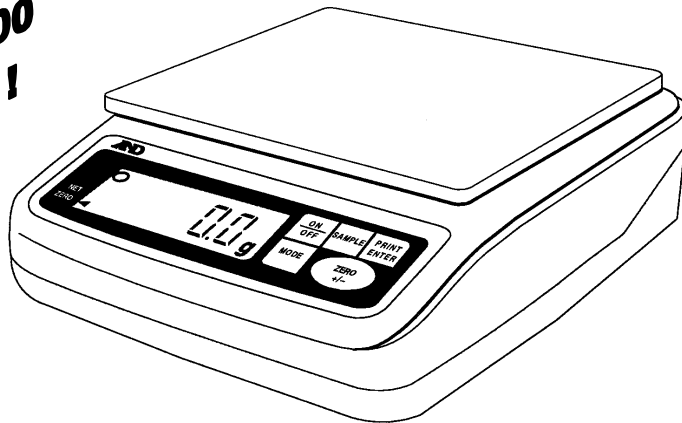

Serie EK-H

BALANZAS COMPACTAS

**Hasta 60,000
Divisiones !**

Compacta y
Ligera

Calibración totalmente
digital

Paquete de baterías
recargables opcionales

Varias unidades de medida:
Gramos, Onzas (av), Libras
(av), Quilates, Pennyweight,
Onzas Troy, Grain, Tael y
Mommey.

Además de :
Cálculo de porcentajes,
Conteo de piezas y
Pesaje de animales

Características

- **Diseño moderno, compacto** y con electrónica de vanguardia.
- **Comparador de peso** con salida opcional de relevadores (Hi / Ok / Lo).
- **Cálculo de porcentajes** y conteo de piezas.
- **9 Unidades de medida**
- **Posibilidad de tecla de cero** remota
- **Paquete de baterías recargables** NiCd, para operación portátil o en áreas sin suministro eléctrico (opcional).
- **Gancho para pesar por debajo** de la balanza, ideal para determinación de densidades, pesaje de productos magnéticos o de gran volumen (solo para EK-600G y EK-12KG)
- **Pantalla** de cristal líquido (LCD)

- **Interfase serie RS-232C** para comunicación con PC's, impresión de datos u otro periférico (opcional).

Amplio rango de capacidades y resoluciones:

Modelo	Capacidad	Resolución	Tamaño del plato
EK-400H	400g	0.01g	133 x 170 mm
EK-600H	600g	0.01g	133 x 170 mm
EK-4000H	4000g	0.1g	133 x 170 mm
EK-6000H	6000g	0.1g	133 x 170 mm